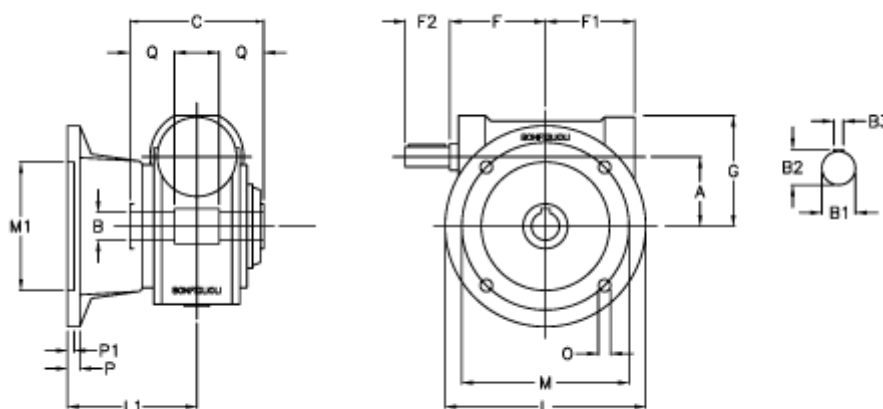

Varenummer: 3901185015400
 Beskrivelse: Snekkegear med fri indgangsaksel
 VF 185F-15-HS

Mål

a	= 185.4	F1 = 205	P = 22
B	= 60	F2 = 70	P1 = 20
B1	= 40	g = 267	Q = 65.0
B2	= 43.0	L = 400	
B3	= 12	L1 = 255.0	
Betegnelse	= VF 185F-xx-HS	m = 350	
C	= 190	M1 = 280	
F	= 214.5	O = 22.0	